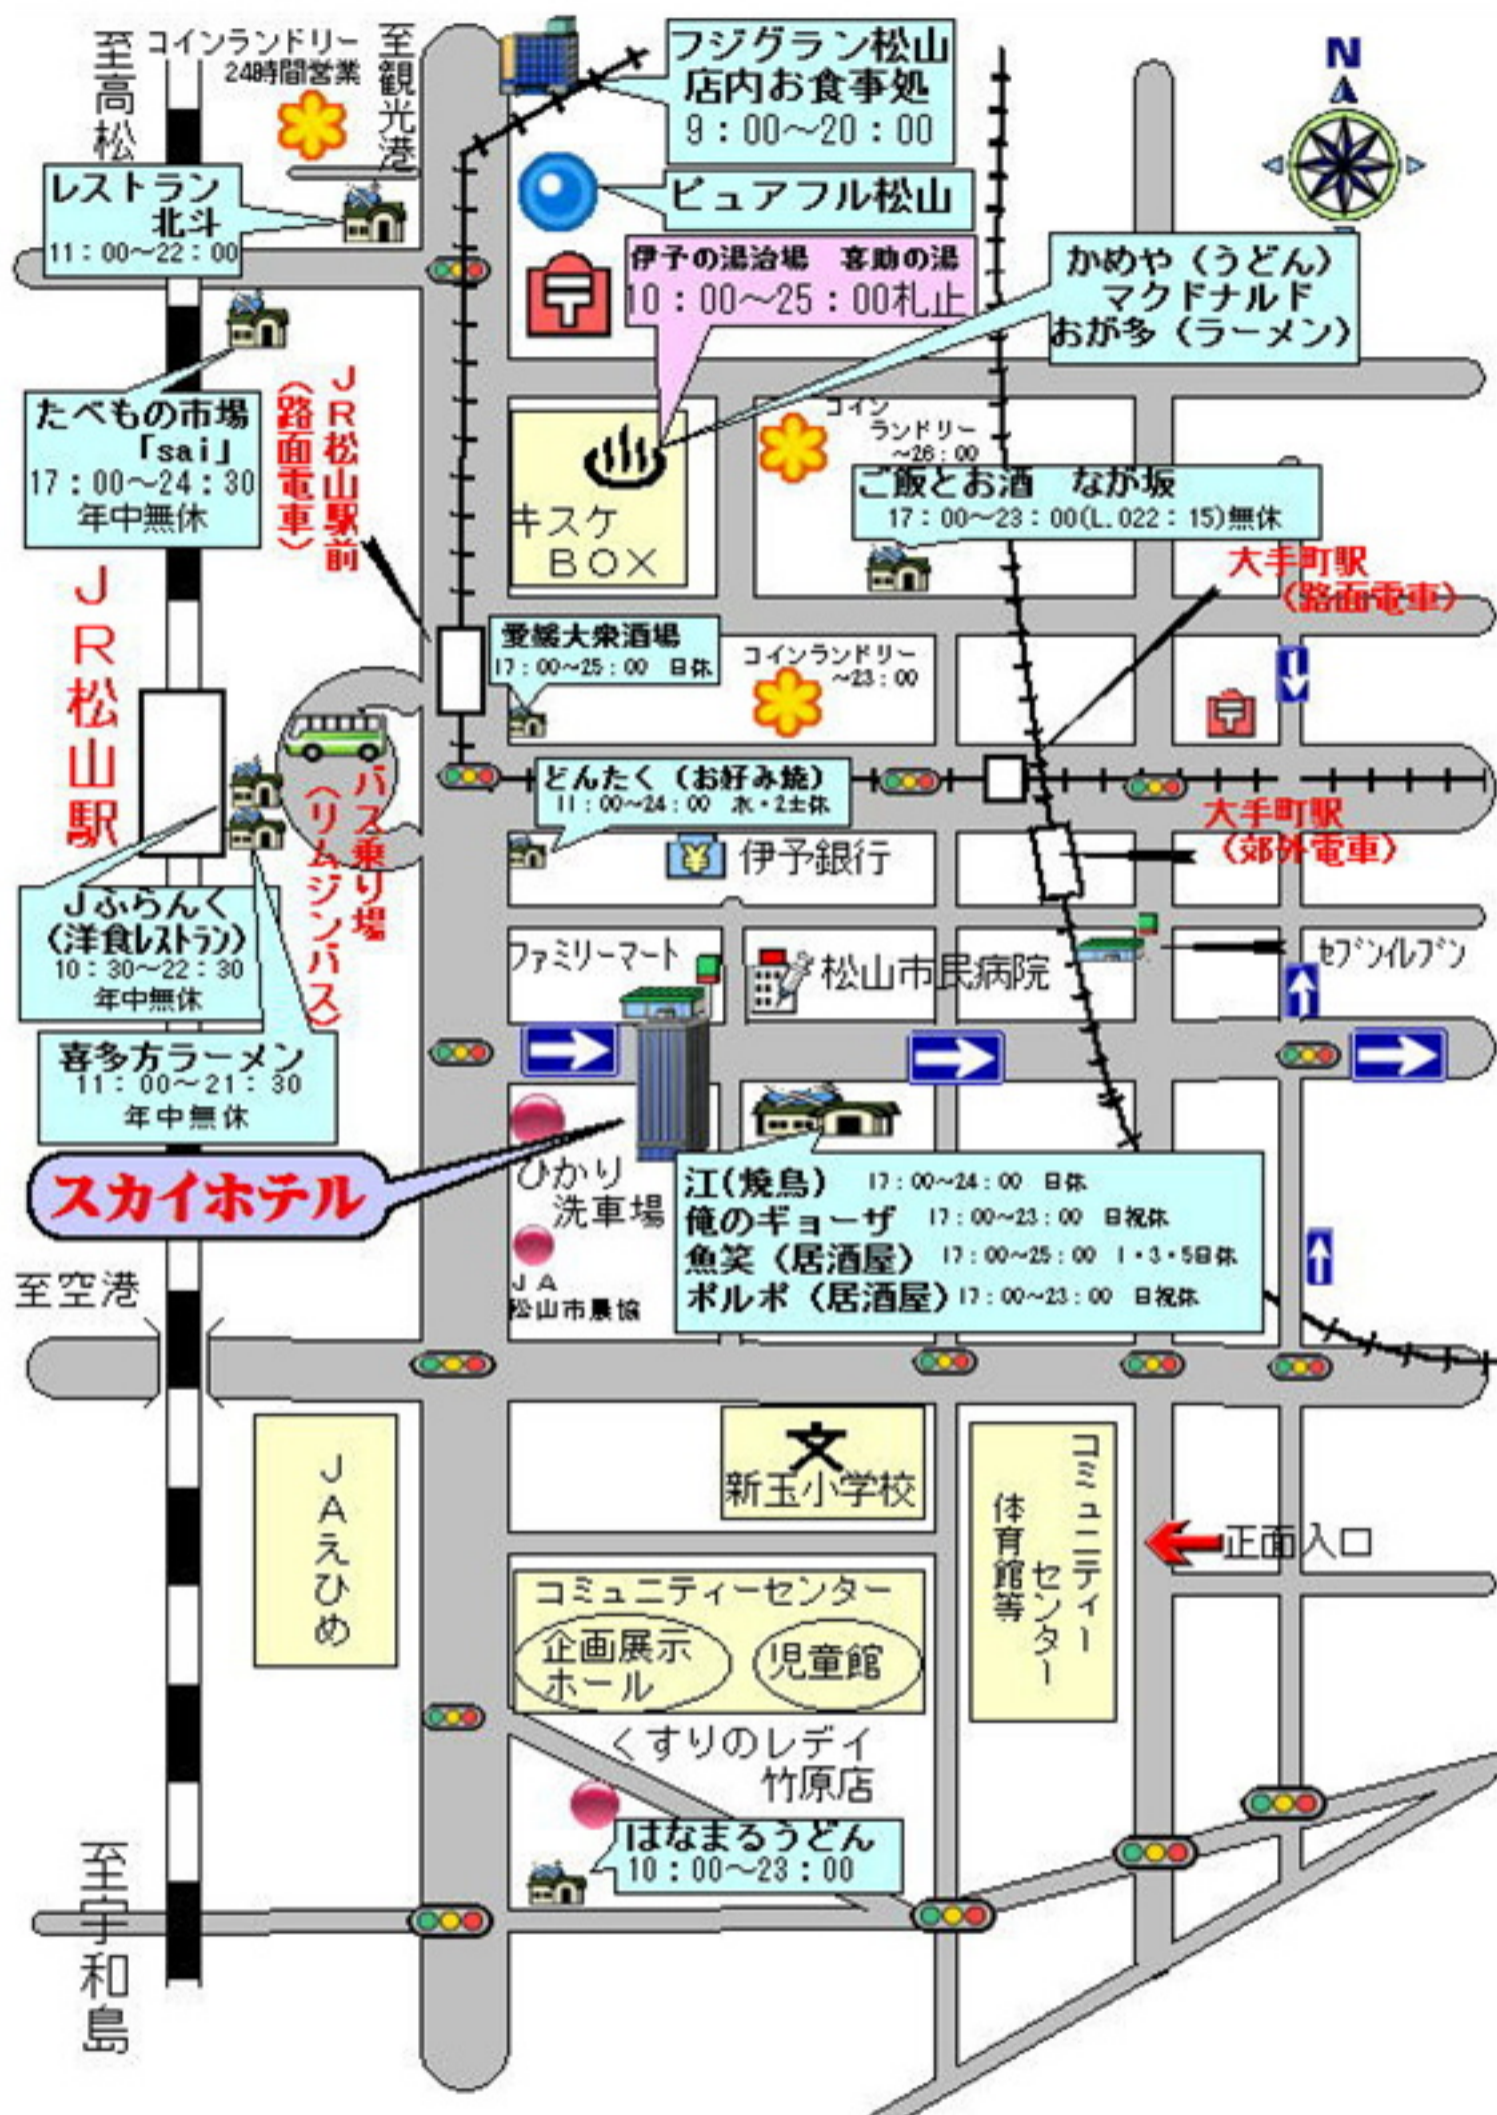

エリアマップ

四国・松山

スカイホテル

〒790-0003

愛媛県松山市三番町8丁目9-1

TEL.089-947-7776(代) FAX.089-933-8228