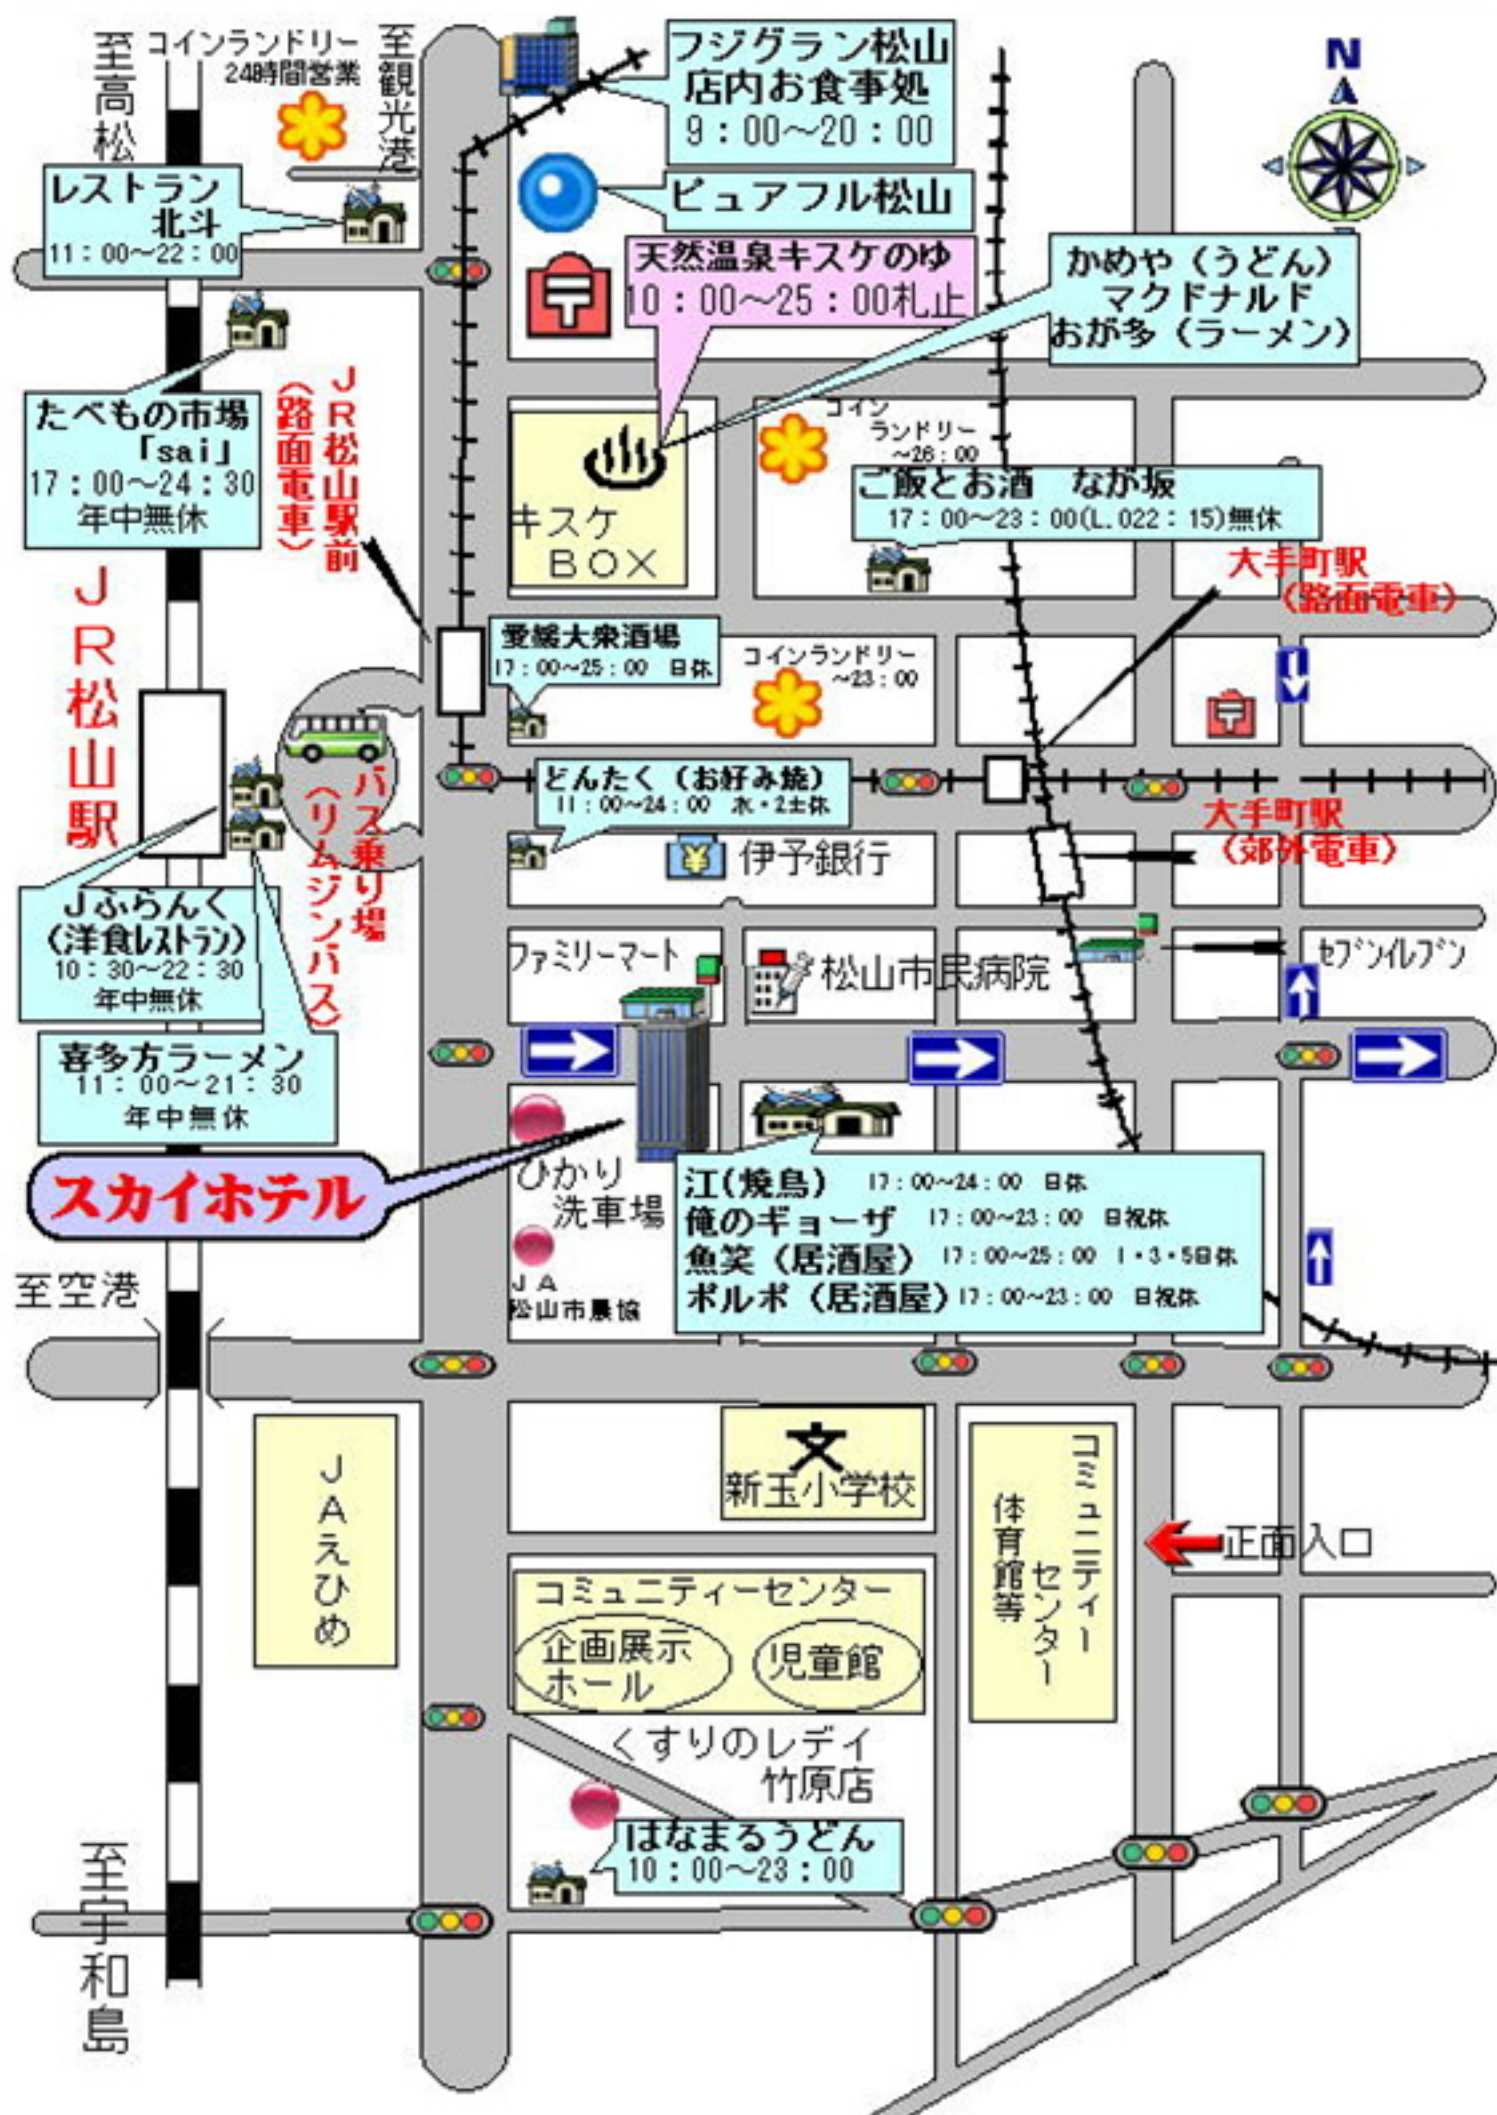

エリアマップ

四国・松山

スカイホテル

〒790-0003

愛媛県松山市三番町8丁目9-1

TEL.089-947-7776(代) FAX.089-933-8228