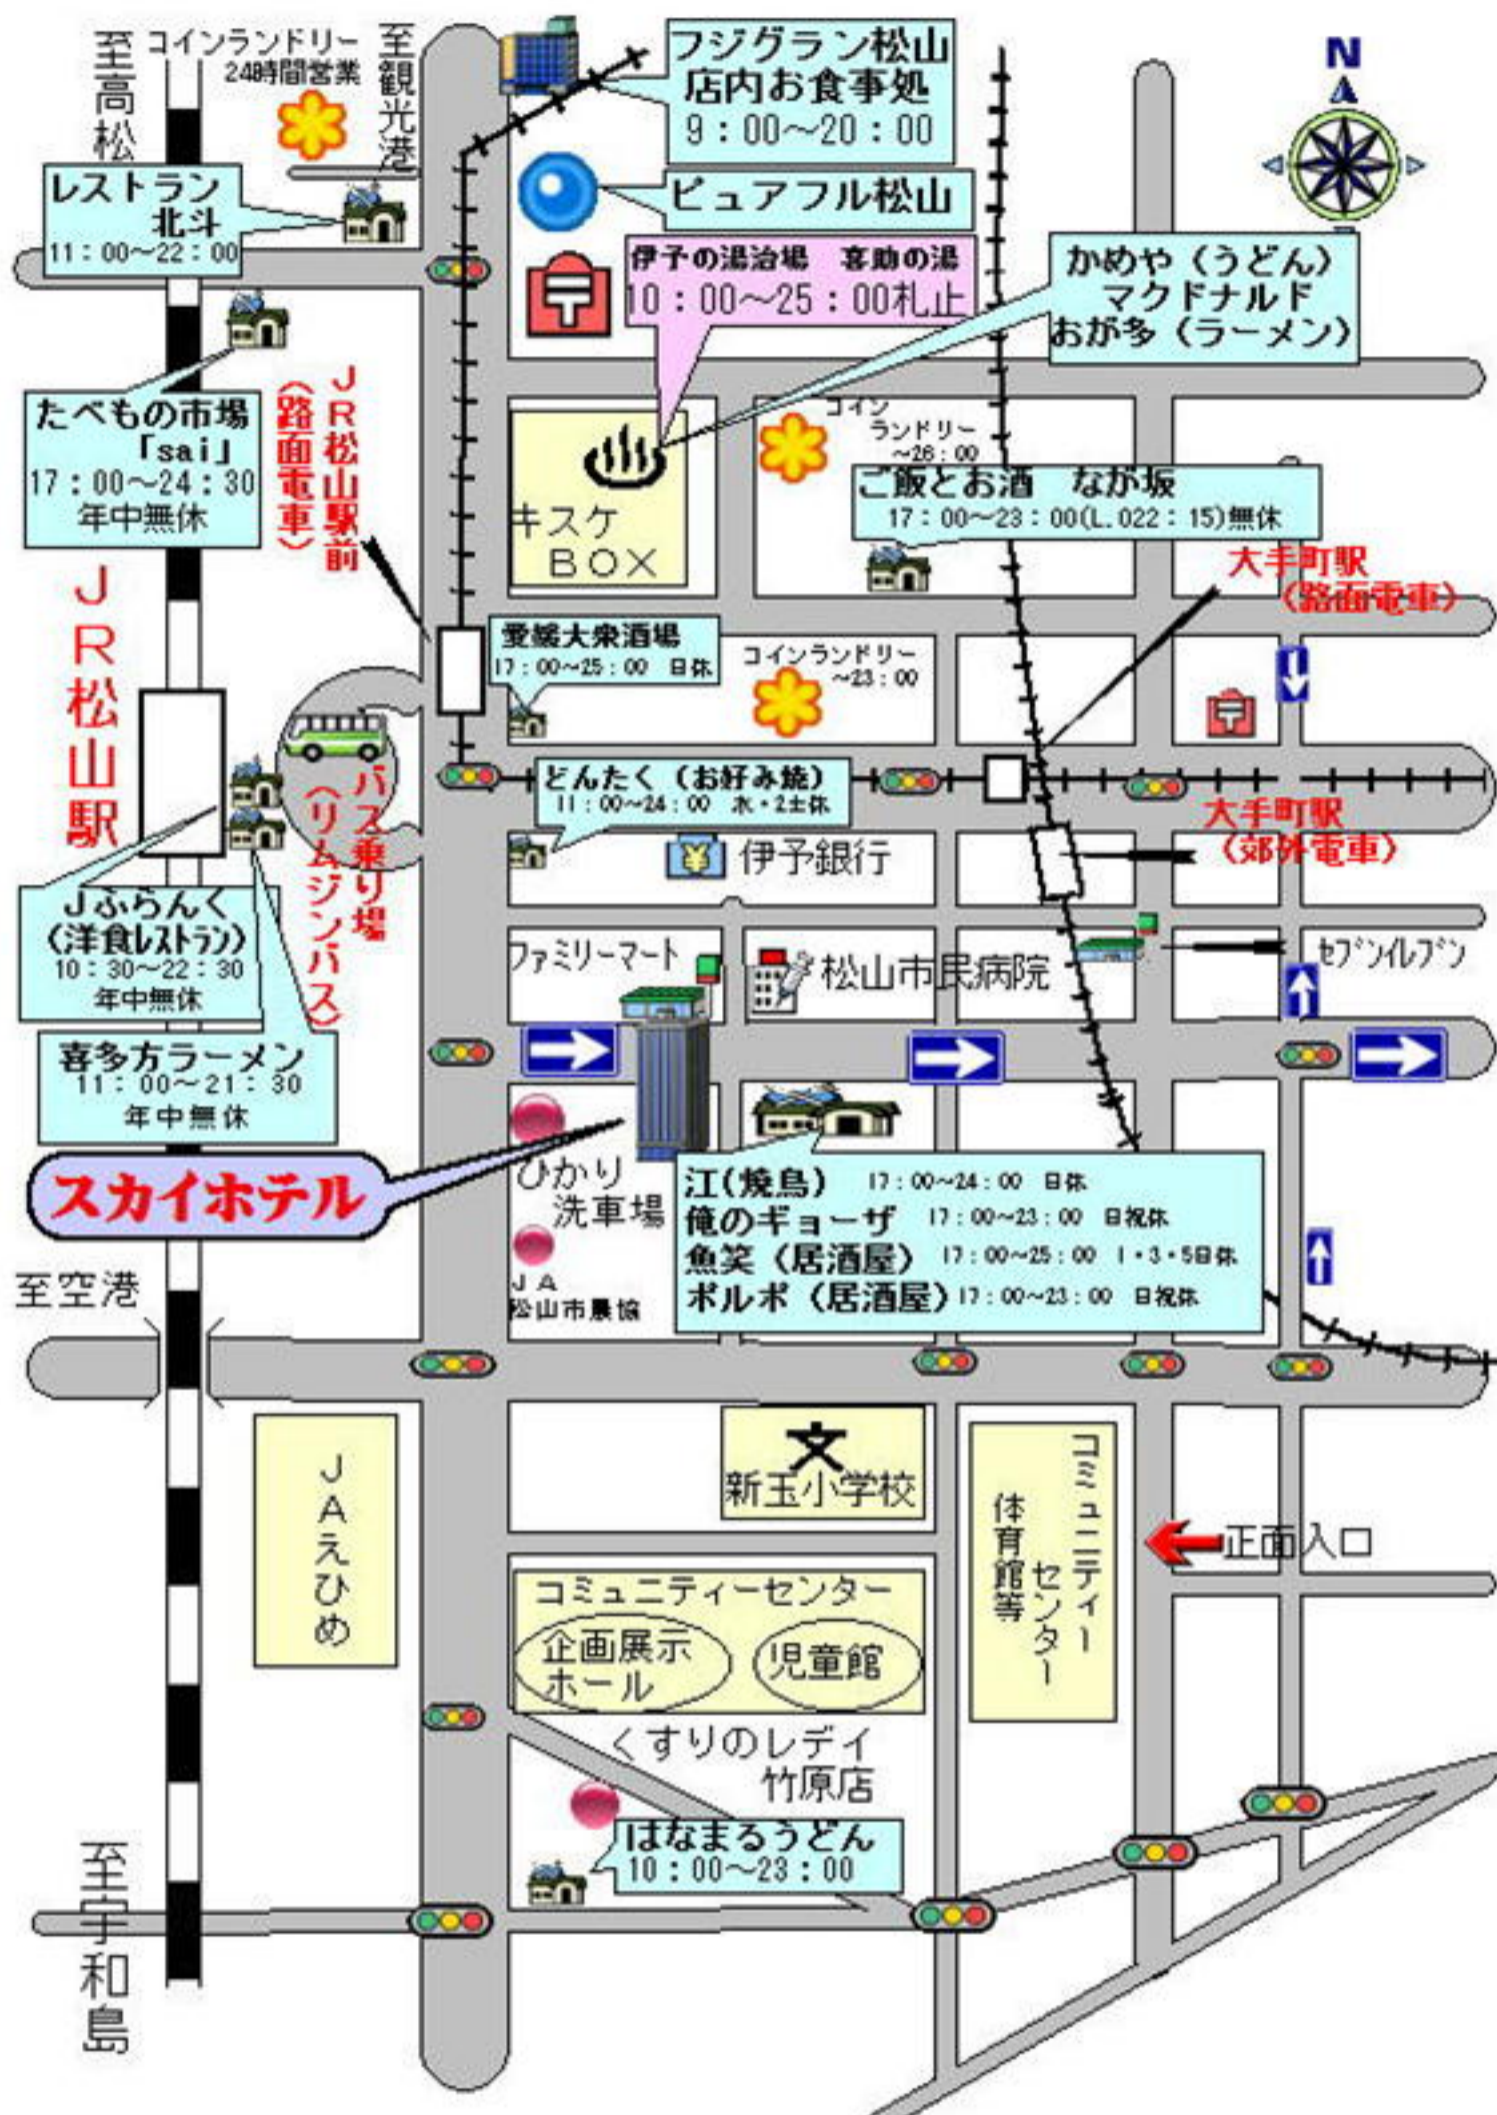

エリアマップ

四国・松山

スカイホテル

〒790-0003

愛媛県松山市三番町8丁目9-1

TEL. 089-947-7776(代) FAX. 089-933-8228